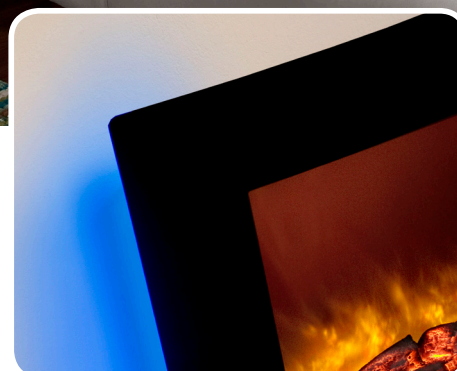

QUATTRO con frontal cristal negro curvado

FUEGO ELECTRICO DE 2KW PARA COLGAR EN PARED

Características

- Efecto de llama realístico con leños
- Luces LED (ahorro energético)
- Opción de 1kW, 2kW o sólo llamas
- Termostato
- Luces ambiente en la parte posterior
- Funcionamiento por mando a distancia o manual